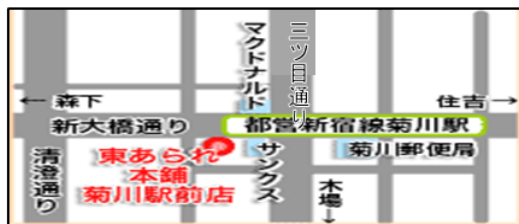

東 あ ら れ 本 舗

秋の感謝セール

菊川駅前店

9/23(土) 9時～18時

進物10%引き・袋物20%引き

(一部除外品あり)

当日だけの特別商品！

できたて工場直送！！